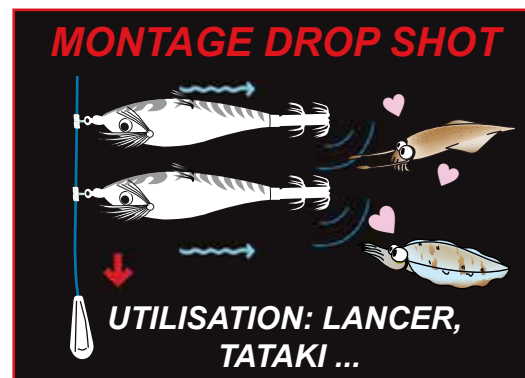

MULTIGRIPP

TMF Non Plombée

Modèle
Breveté

L'efficacité des griffes dorsales !

Lorsqu'ils attaquent, les céphalopodes (encornets et seiches) capturent leur proie en enveloppant leurs tentacules autour du milieu du corps. Nous avons testé de nombreux armements pour nos turlottes et après de nombreux essais sur le terrain en conditions réelles, nous avons créé le système breveté « MULTIGRIPP ».

Grâce à ces griffes dorsales inédites, les touches manquées et les décrochages sont ainsi diminués de manière considérable. En fait, ces turlottes sont si efficaces que chaque encornet ou seiche qui attaque est pris automatiquement !

La MULTIGRIPP TMF Non Plombée a été spécifiquement conçue pour tous vos montages en dérivation (drop shot, potence, etc.), aussi bien du bord qu'en bateau. Retrouvez toute l'efficacité des griffes dorsales dans des turlottes non plombées d'une très grande attractivité !